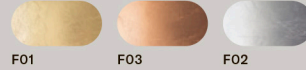

Металлический каркас с рассеивателем из стекла с эффектом горного хрусталя.
Светодиодное освещение.

这种灯具有金属结构, 而且在灯具外面有岩石类似的玻璃条们。LED照明。

هيكل معدني
مع ناشر ضوء في شرائح
زجاجية ذات تأثير صخري.
إضاءة ليد.

FINISHINGS

STANDARD

F04 Foglia champagne
Leaf champagne

CUSTOM

+ 8%

MATT PAINTED

GLOSSY PAINTED

LEAF DECORATION

MATERIALS

STANDARD

Hand made glass

Finishings

VERNICIATURA OPACA MATT PAINTED

v21 Sabbia
Sand

v35 Rosso Jaipur
Jaipur red

v51 Celeste
Pale blue

v70 Cemento
Concrete